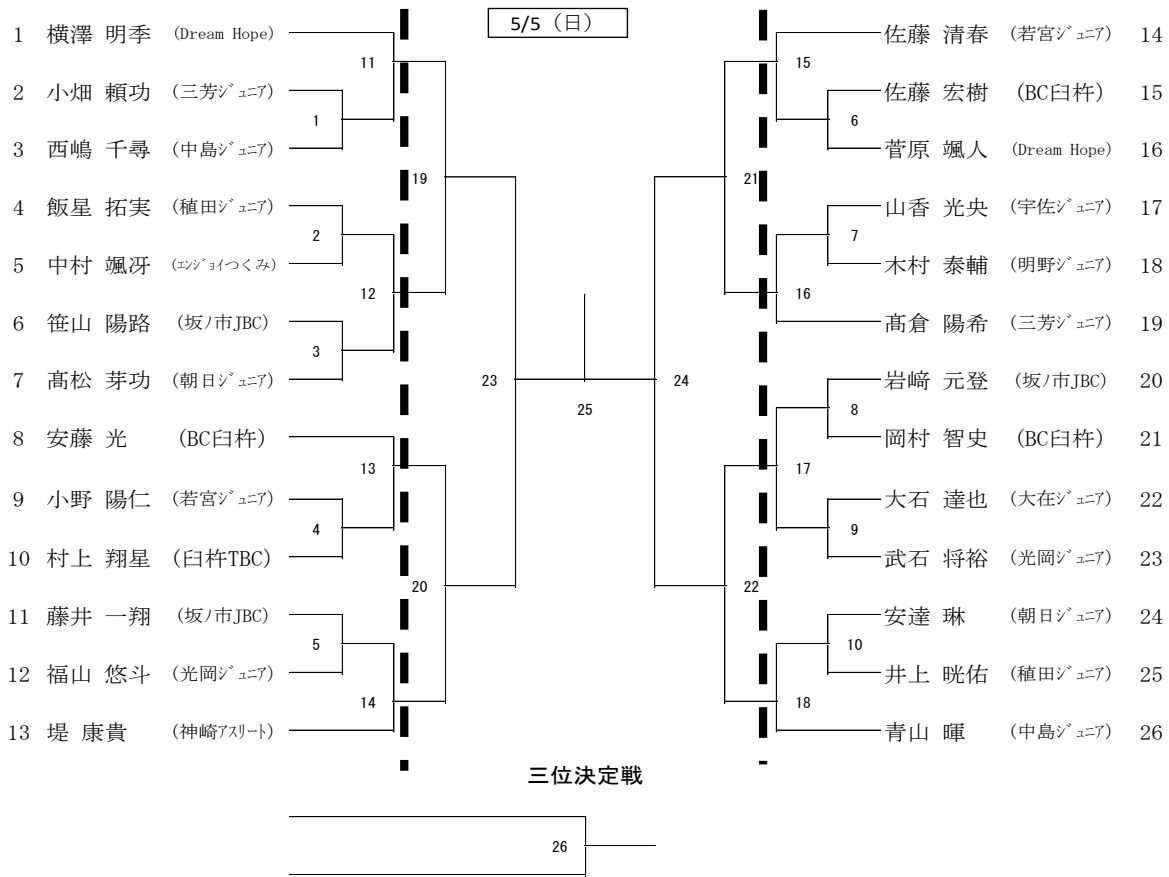

第25回 全国ダイハツABC大会大分予選 令和5年5月5日
2日目二次予選

	1コート	2コート	3コート	4コート	5コート	6コート	7コート	8コート	9コート	10コート	11コート	12コート	13コート	14コート
	公式練習は別途連絡致しますので、アナウンスに注意をお願いします。													
09:30	GS6-64	GS6-65	GS6-66	GS6-67	GS5-53	GS5-54	GS5-55	GS5-56	BS6-32	BS6-33	BS6-34	BS6-35	GS4-28	GS4-29
10:00	GS4-30	GS4-31	GS3-24	GS3-25	GS3-26	GS3-27	BS5-19	BS5-20	BS5-21	BS5-22	BS3-13	BS3-14	BS3-15	BS3-16
10:30	BS4-10	BS4-11	BS4-12	BS4-13	GS6-68	GS6-69	GS5-57	GS5-58	BS6-36	BS6-37	GS4-32	GS4-33	GS3-28	GS3-29
11:00	BS5-23	BS5-24	BS3-17	BS3-18	BS4-14	BS4-15	GS6-決勝	GS6-三決	GS5-決勝	GS5-三決				
11:30	BS6-決勝	BS6-三決	GS4-決勝	GS4-三決	GS3-決勝	GS3-三決	BS5-決勝	BS5-三決	BS3-決勝	BS3-三決				
12:00	BS4-決勝	BS4-三決												
12:30	A・Bについては、代表者決定戦を各学年1位同士にて実施します。													
13:00	順位決定戦を実施します。実施方法については別途連絡致します。													
13:30														
14:00														
コート番号	1	2	3	4	5	6	7	8	9	10	11	12	13	14
	主審・線審については、審判補助員(県北中学生)にて対応予定。応援席は1日目と同じ場所をお願いします。													
コート番号 練習 出席表 (印刷のみ)	中島ジュニア	坂ノ市 庄内ジュニア	大在ジュニア 東大分	判田ジュニア BC春日 明野ジュニア	由布川ジュニア 稲田ジュニア 神崎アスリート	別府ランドリージュニア 別府ジュニア BOAジュニア ニホホジュニア	光岡JBC SJひた	朝日ジュニア 玖珠ジュニア 咸宜ジュニア	三芳ジュニア ONOジュニア	IKEスクール 若宮ジュニア Dream Hope	BC臼杵 三重JBC 臼杵TBC 臼杵JBC	臼杵南ジュニア エンジョイツクミ	日出ジュニア	宇佐ジュニア
	20	21	24	27	21	23	27	29	23	24	26	20	22	21

ブロック座席

6年男子シングルス (BS6)

5年男子シングルス (BS5)

4年男子シングルス (BS4)

3年男子シングルス (BS3)

2年以下男子シングルス (BS2)

6年女子シングルス (GS6)

5年女子シングルス (GS5)