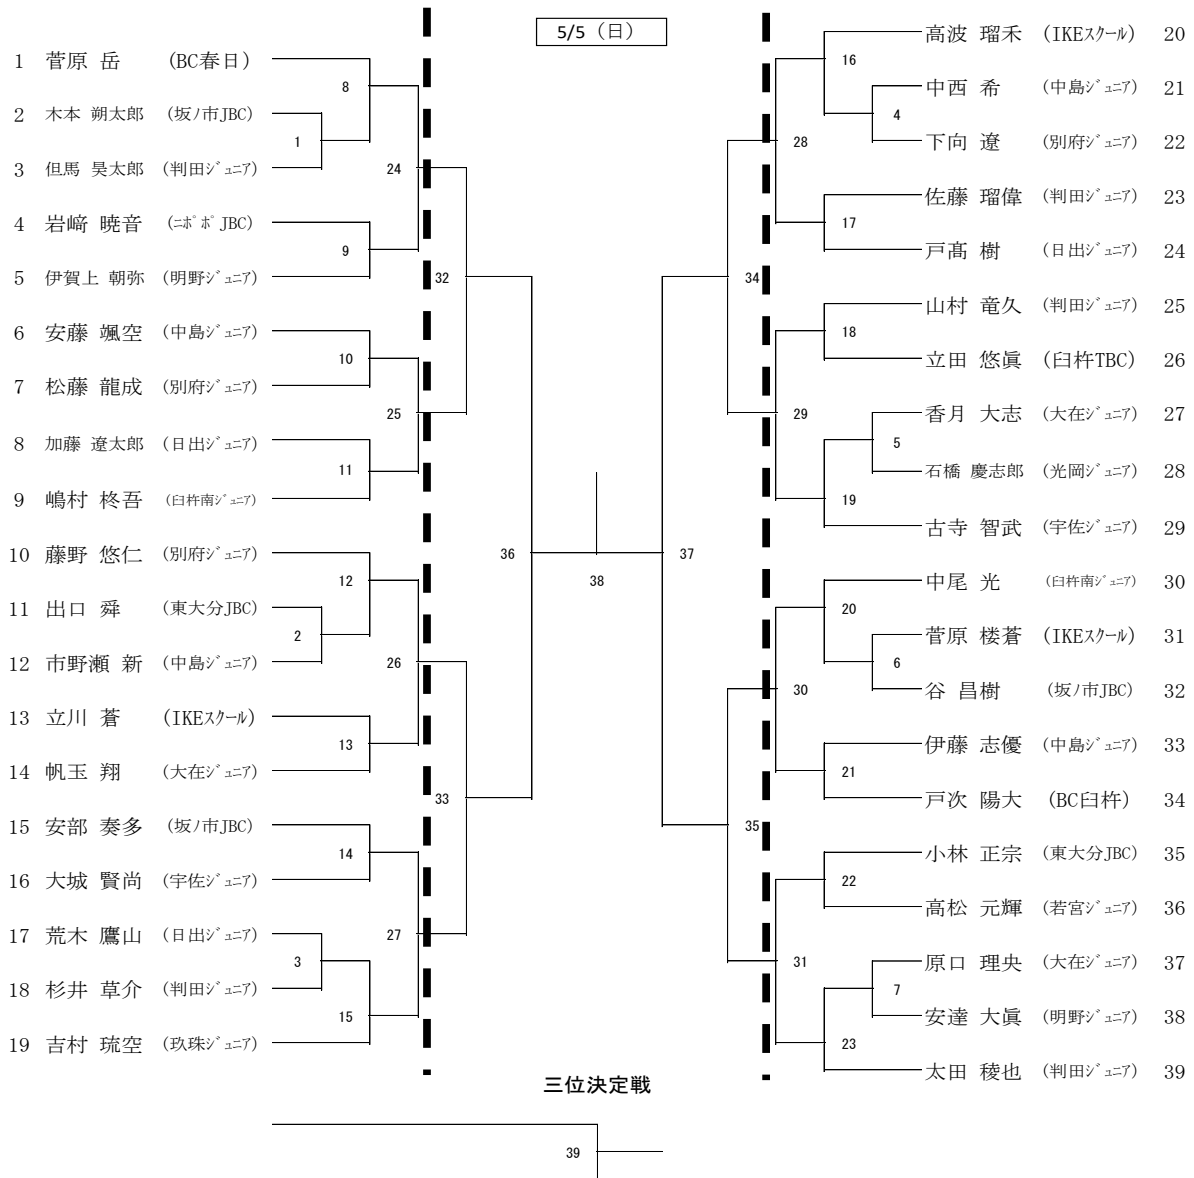

ブロック座席

6年男子シングルス (BS6)

5年男子シングルス (BS5)

4年男子シングルス (BS4)

3年男子シングルス (BS3)

2年以下男子シングルス (BS2)

6年女子シングルス (GS6)

5年女子シングルス (GS5)