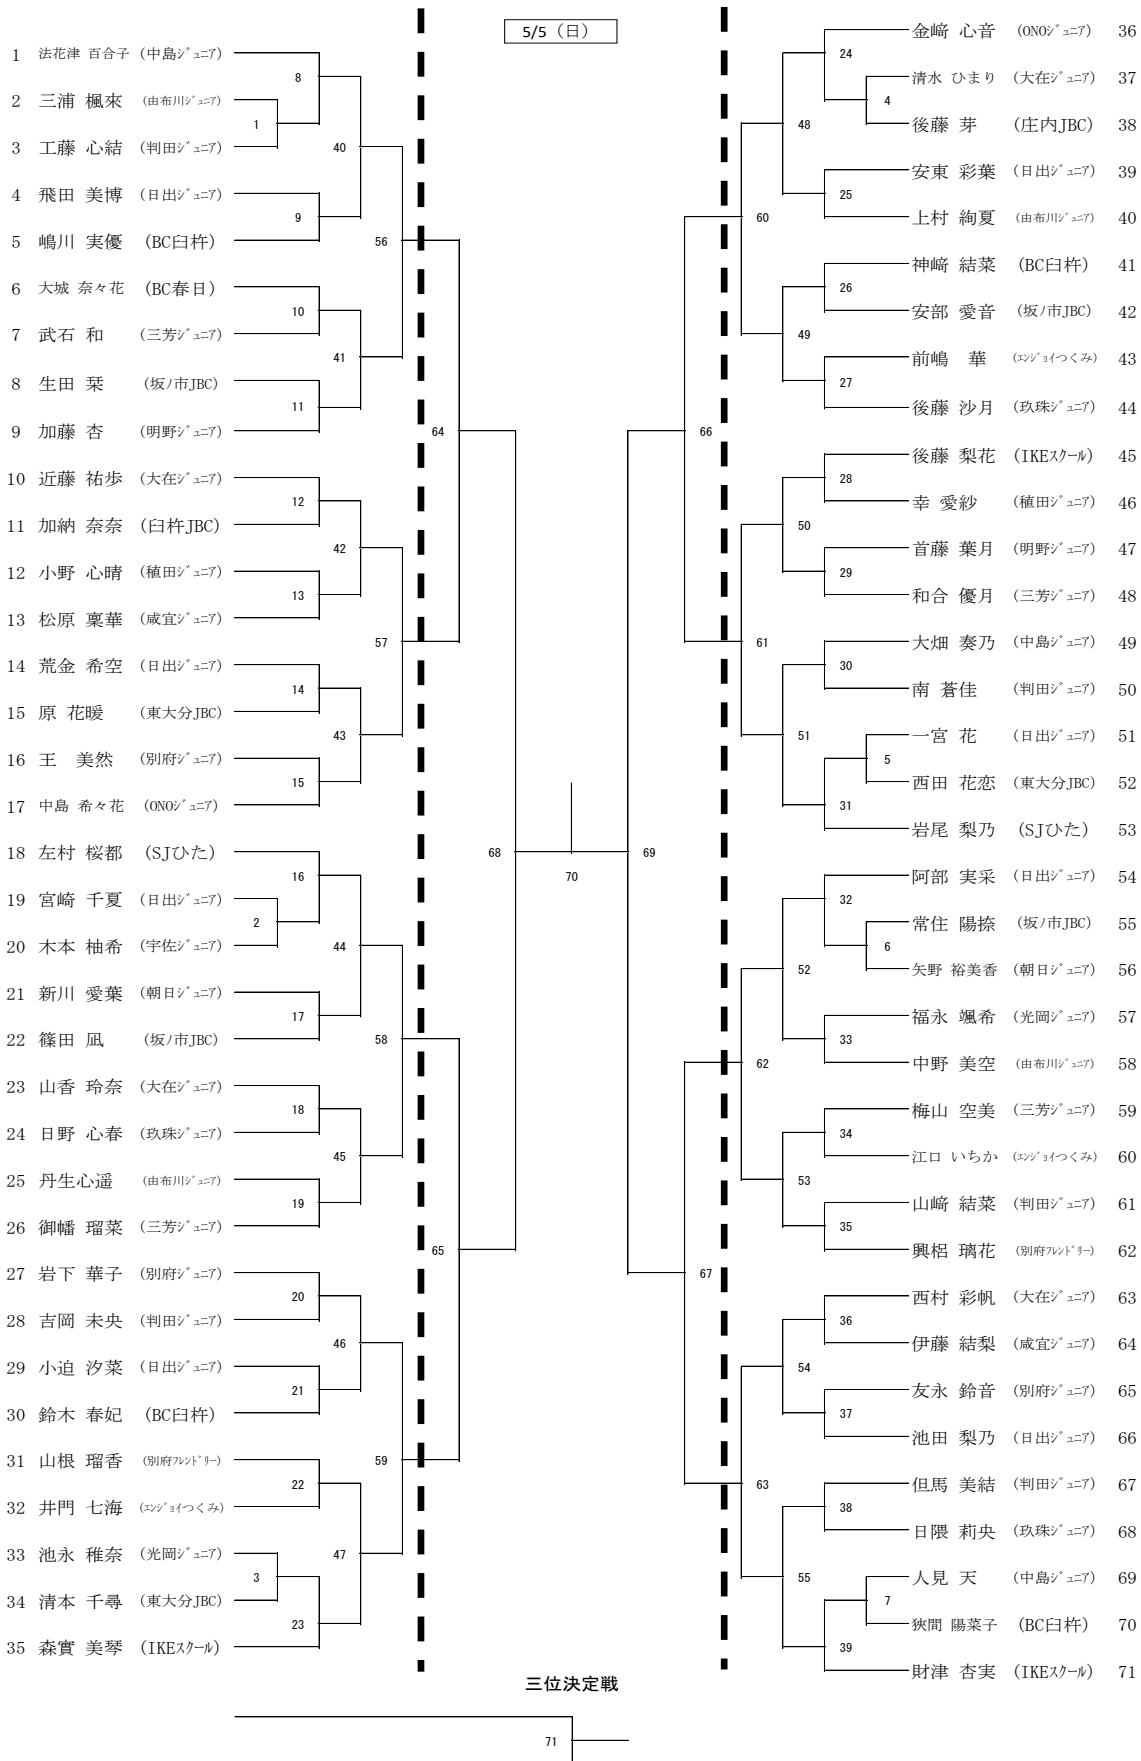

ブロック座席

6年男子シングルス (BS6)

5年男子シングルス (BS5)

4年男子シングルス (BS4)

3年男子シングルス (BS3)

2年以下男子シングルス (BS2)

6年女子シングルス (GS6)

5年女子シングルス (GS5)

4年女子シングルス (GS4)

3年女子シングルス (GS3)

2年以下女子シングルス (GS2)