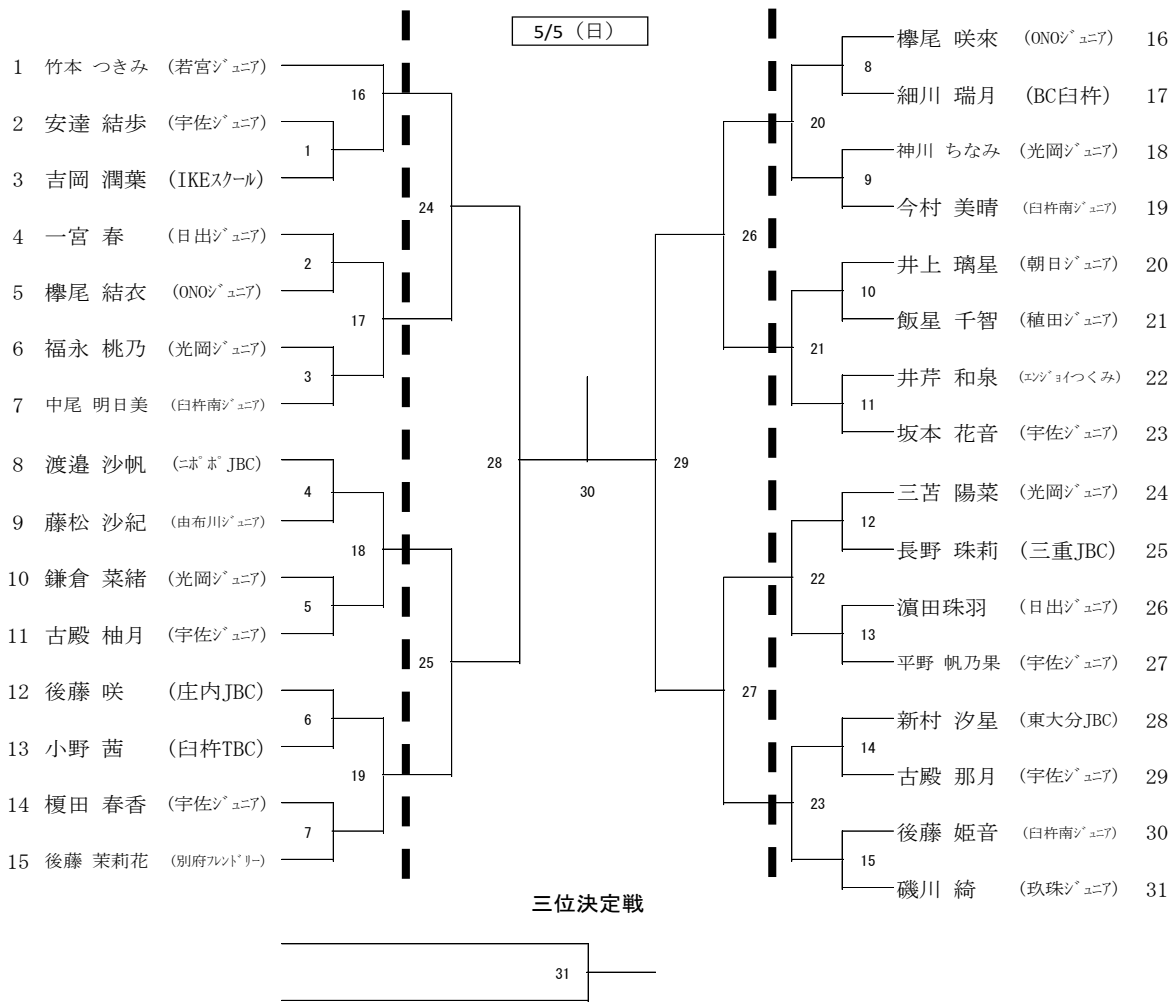

ブロック座席

6年男子シングルス (BS6)

5年男子シングルス (BS5)

4年男子シングルス (BS4)

3年男子シングルス (BS3)

2年以下男子シングルス (BS2)

6年女子シングルス (GS6)

5年女子シングルス (GS5)

4年女子シングルス (GS4)

3年女子シングルス (GS3)

2年以下女子シングルス (GS2)