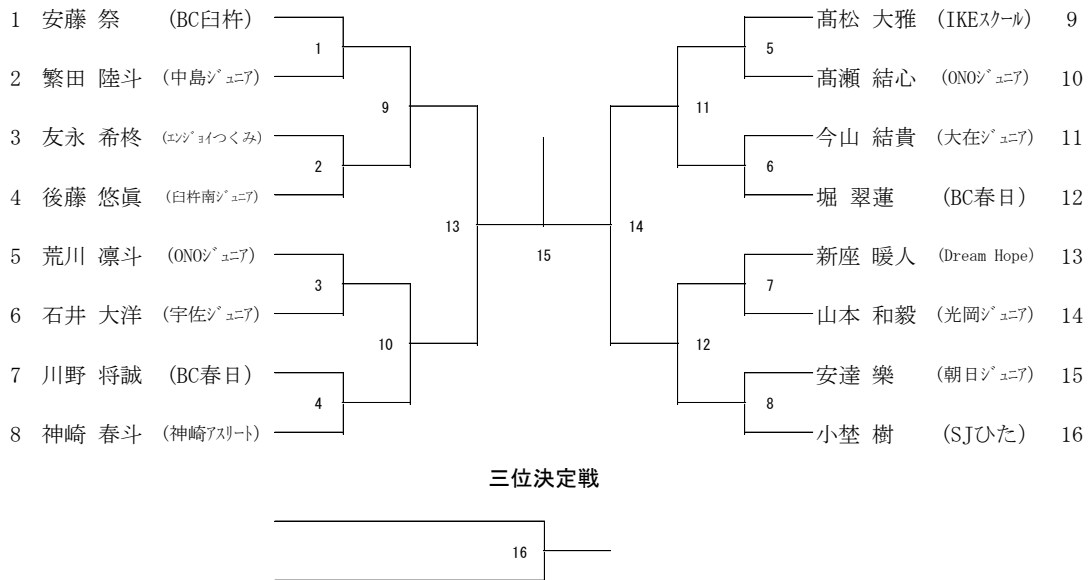

ブロック座席

6年男子シングルス (BS6)

5年男子シングルス (BS5)

4年男子シングルス (BS4)

3年男子シングルス (BS3)

2年以下男子シングルス (BS2)

6年女子シングルス (GS6)

5年女子シングルス (GS5)

4年女子シングルス (GS4)

3年女子シングルス (GS3)

2年以下女子シングルス (GS2)