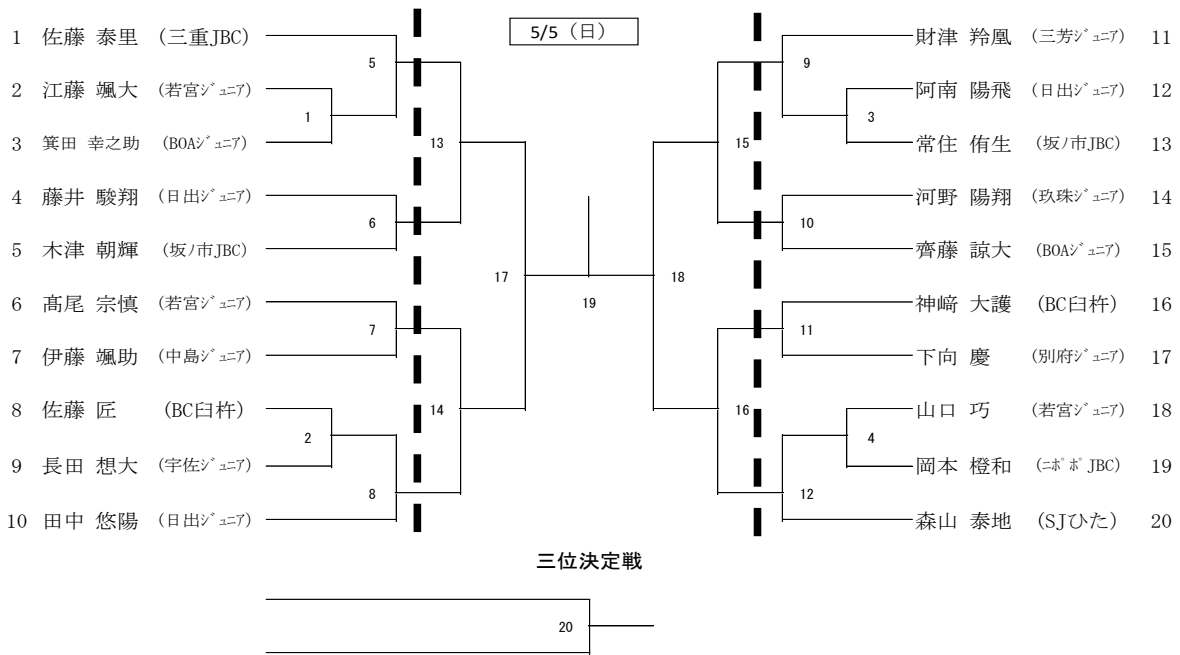

ブロック座席

6年男子シングルス (BS6)

5年男子シングルス (BS5)

4年男子シングルス (BS4)

3年男子シングルス (BS3)

2年以下男子シングルス (BS2)

6年女子シングルス (GS6)

5年女子シングルス (GS5)

4年女子シングルス (GS4)

3年女子シングルス (GS3)

2年以下女子シングルス (GS2)