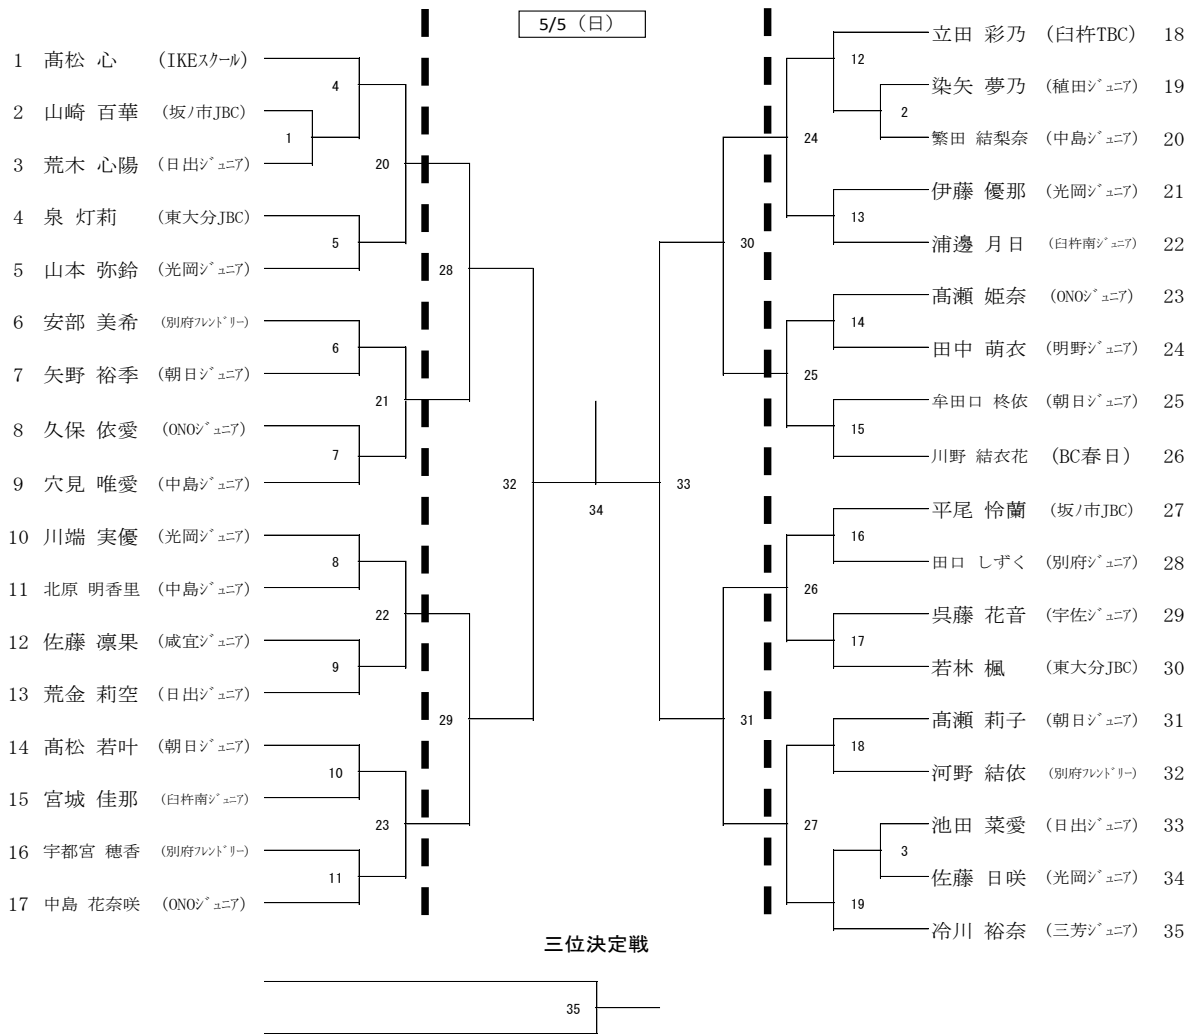

ブロック座席

6年男子シングルス (BS6)

5年男子シングルス (BS5)

4年男子シングルス (BS4)

3年男子シングルス (BS3)

2年以下男子シングルス (BS2)

6年女子シングルス (GS6)

5年女子シングルス (GS5)

4年女子シングルス (GS4)

3年女子シングルス (GS3)

2年以下女子シングルス (GS2)