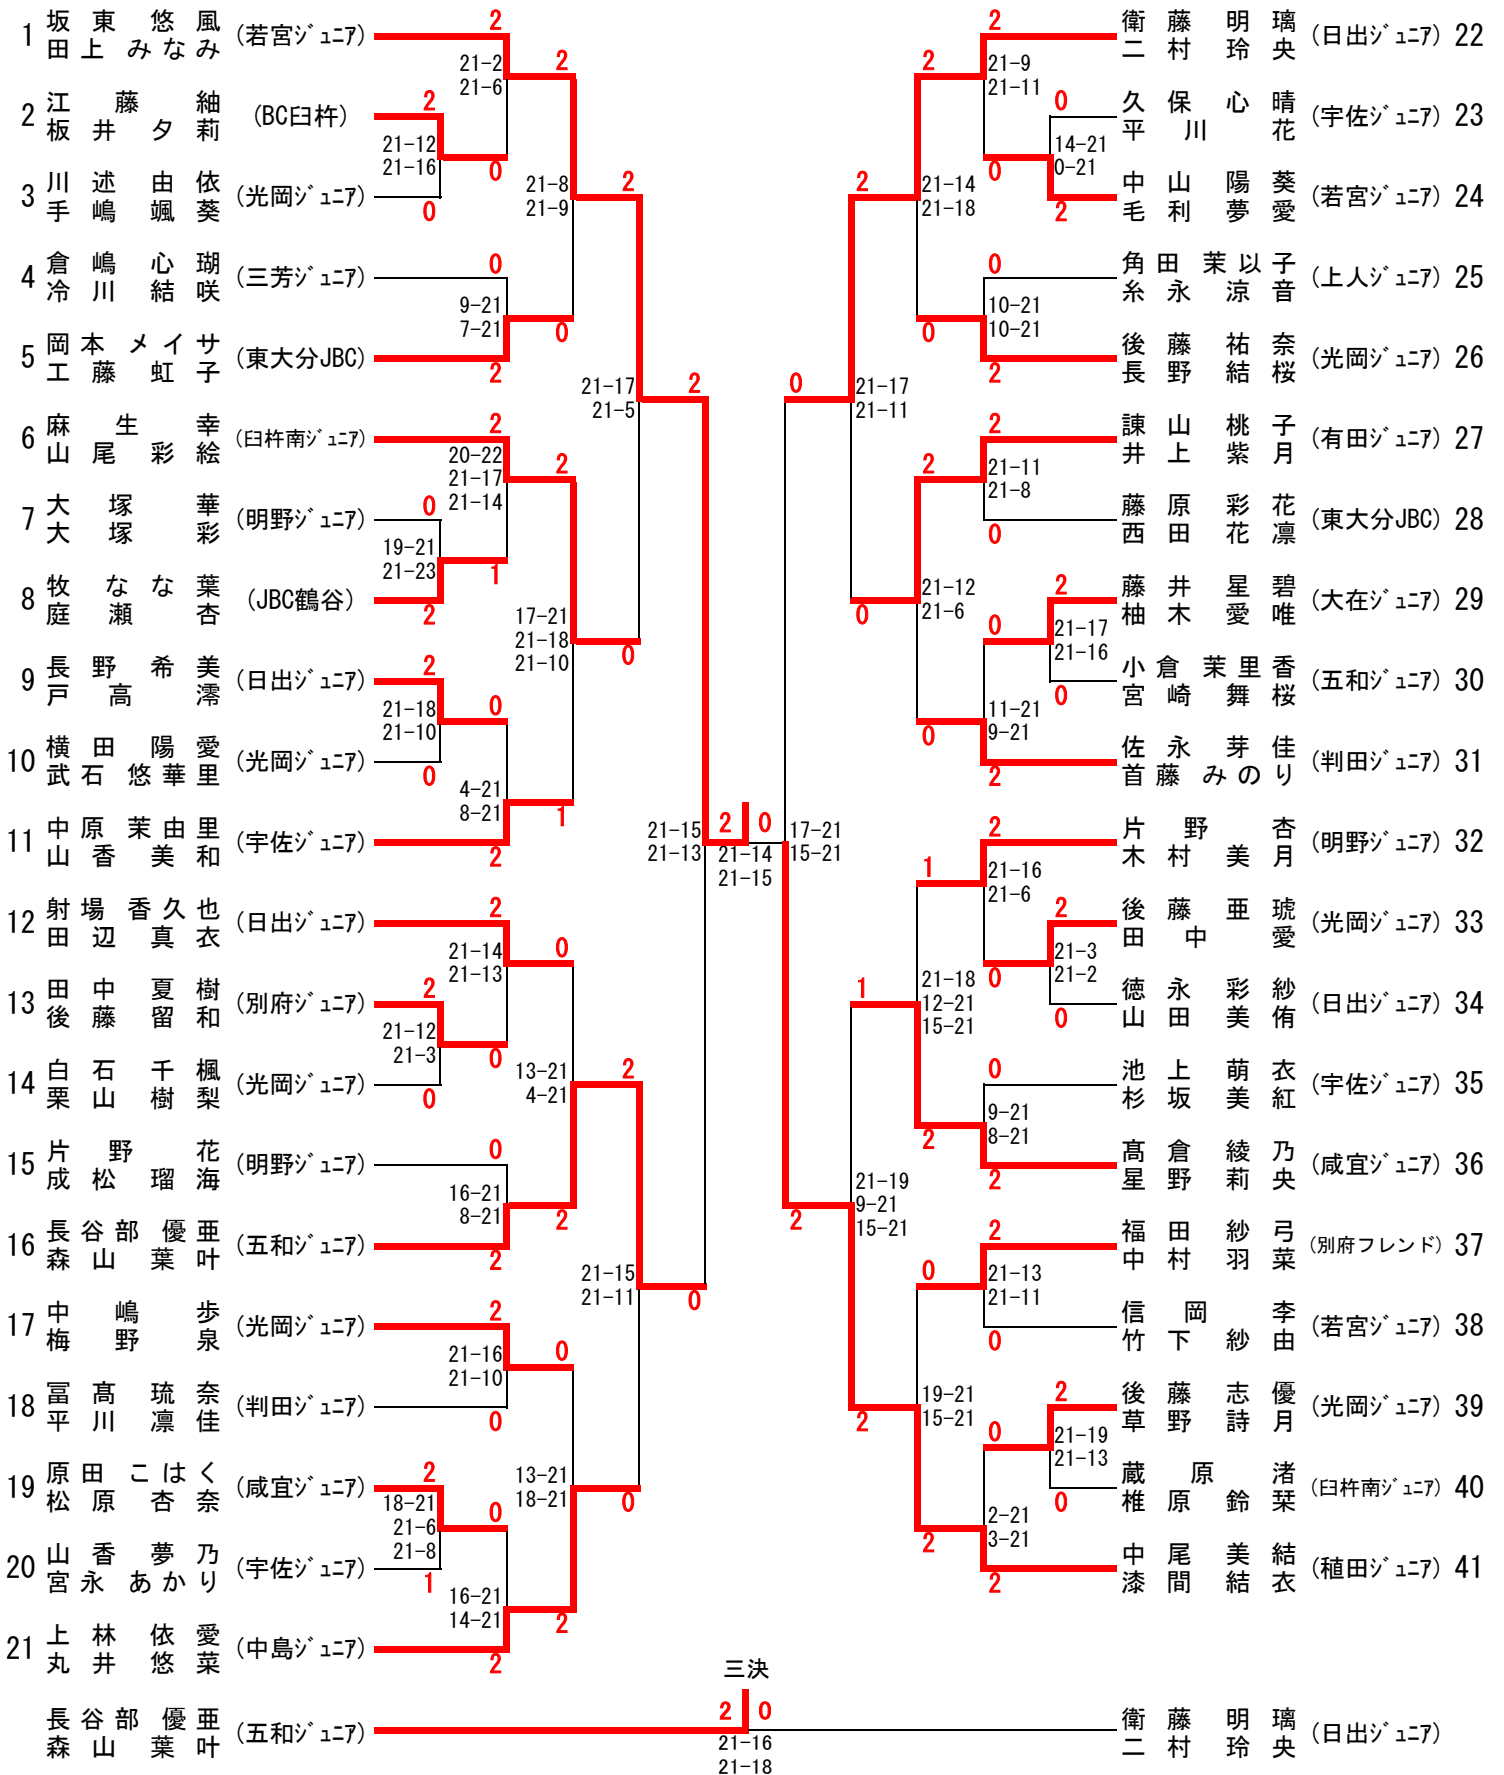

4年生女子ダブルス(4GD)

5年生女子ダブルス(5GD)

1	衛藤 愛梨 (日出シ ユニ7)	2	21-8	2	0	21-13	山小 本野 瑞乃 (別府フレンド) 14
2	坂本 夏多 (咸宜シ ユニ7)	2	21-10	2	1	21-12	深横 斐衣 (三芳シ ユニ7) 15
3	玉井 沙希 (庄内シ ユニ7)	0	21-15 21-17	0	0	21-19 15-21 14-21	横 栞里 (宇佐シ ユニ7) 16
4	荒井 遥空 (若宮シ ユニ7)	2	21-8 21-5	1	2	10-21 15-21	馬田 藤七 (別府シ ユニ7) 17
5	江藤 夕音 (臼杵南シ ユニ7)	0	オープン	0	2	10-21 13-21	加藤 茉比 (坂ノ市JBC) 18
6	高野 真香 (中島シ ユニ7)	2	16-21 11-21	0	2	21-12 21-17	小甲 方内 (咸宜シ ユニ7) 19
7	森向 日葵 (8玖珠シ ユニ7)	0	21-5 21-6	2	2	21-14 21-8	武衛 帆春 (三重JBC) 20
8	平岡 萌里 (別府フレンド)	0	15-21 21-11 20-22	2	2	21-10 21-16	奥村 佑衣 (植田シ ユニ7) 21
9	山根 志緒 (宇佐シ ユニ7)	0	11-21 16-21	2	2	21-4 21-3	倉山 乃由 (有田シ ユニ7) 22
10	松田 ひな (五和シ ユニ7)	2	4-21 6-21	2	0	21-13 21-9	森山 原由 (別府シ ユニ7) 23
11	山崎 カン (別府シ ユニ7)	0	21-12 21-11	2	2	8-21 6-21	津田 大島 (判田シ ユニ7) 24
12	山田 桜美 (東大分JBC)	2	6-21 16-21	2	0	21-19 21-18	財津 幸梨 (ONOシ ユニ7) 25
13	後藤 優里 (三芳シ ユニ7)	0	21-18 21-12	0	0		
	衛藤 愛梨 (日出シ ユニ7)	2	15-21 21-11 20-22	0	2	21-14 21-8	衛藤 帆春 (三重JBC)
				三決	2	21-18 21-16	

6年生以下女子ダブルス(6GD)

1	工藤 叶望 (由布川シ ユニ7)	2	21-9	2	0	21-9	後藤 蓮佳 (別府フレンド) 22
2	安部 優美 (判田シ ユニ7)	0	21-7	2	0	22-20	池合 百笑 (大在シ ユニ7) 23
3	秋代 好香 (有田シ ユニ7)	2	6-21 4-21	0	2	16-21 12-21	安梅 志結 (咸宜シ ユニ7) 24
4	柚木 菜音 (大在シ ユニ7)	2	21-4 21-5	2	0	15-21 19-21	後藤 花楓 (JBC鶴谷) 25
5	首藤 華咲 (上人シ ユニ7)	0	21-18 21-12	0	2	22-24 12-21	山瀬 望衣 (判田シ ユニ7) 26
6	吉井 瑠奈 (三重JBC)	2	21-10 21-12	2	2	11-21 12-21	ケ尻 真衣 (光岡シ ユニ7) 27
7	河津 乃佳 (ONOシ ユニ7)	0	21-19 21-14	0	2	21-13 21-11	原海 依子 (中島シ ユニ7) 28
8	安部 乃子 (BC臼杵)	2	8-21 15-21	0	0	21-14 21-10	丸藤 未心 (別府シ ユニ7) 29
9	園田 美久 (植田シ ユニ7)	2	13-21 9-21	0	2	21-12 21-9	筒山 杏美 (朝日シ ユニ7) 30
10	佐藤 音花 (別府シ ユニ7)	0	21-7 21-6	2	0	20-22 11-21	矢平 好乃 (三重JBC) 31
11	杉原 瑚子 (咸宜シ ユニ7)	2	6-21 8-21	2	0	20-22 7-21	吉岡 香乃 (東大分JBC) 32
12	三浦 優美 (東大分JBC)	2	21-18 21-16	0	2	11-21 12-21	河野 希未 (若宮シ ユニ7) 33
13	伊藤 芽依 (宇佐シ ユニ7)	2	21-7 21-7	2	1	21-11 16-21 21-19	峰田 陽朋 (BC臼杵) 34
14	曾宮 涼南 (JBC鶴谷)	0	21-17 21-15	2	1	12-21 17-21	菅原 依羽 (明野シ ユニ7) 35
15	富高 愛莉 (判田シ ユニ7)	2	21-14 21-16	2	2	21-11 14-21 23-25	木村 唯菜 (宇佐シ ユニ7) 36
16	蒲池 愛風 (朝日シ ユニ7)	1	21-16 17-21 21-14	0	0	21-15 21-8	池宮 留月 (別府シ ユニ7) 37
17	久保 琴那 (坂ノ市JBC)	2	22-20 21-13	0	2	9-21 11-21	寺田 希佳 (判田シ ユニ7) 38
18	川原 心彩 (光岡シ ユニ7)	0	21-8 21-14	0	2	16-21 21-17 21-19	市原 佳乃 (三芳シ ユニ7) 39
19	林井 泉未 (BC臼杵)	2	18-21 16-21	0	2	21-5 21-7	猪山 真南 (日出シ ユニ7) 40
20	藤津 留未 (大在シ ユニ7)	0	21-15 21-14	2	0	17-21 21-18 21-19	中山 柚美 (臼杵南シ ユニ7) 41
21	長野 心美 (日出シ ユニ7)	2	11-21 14-21	2	0	21-6 21-5	甲斐 花稜 (有田シ ユニ7) 42
	三浦 優ノ花 (東大分JBC)	2		三決	2	17-21 7-21	衛藤 杏千 (大在シ ユニ7) 43
					2	21-6 21-10