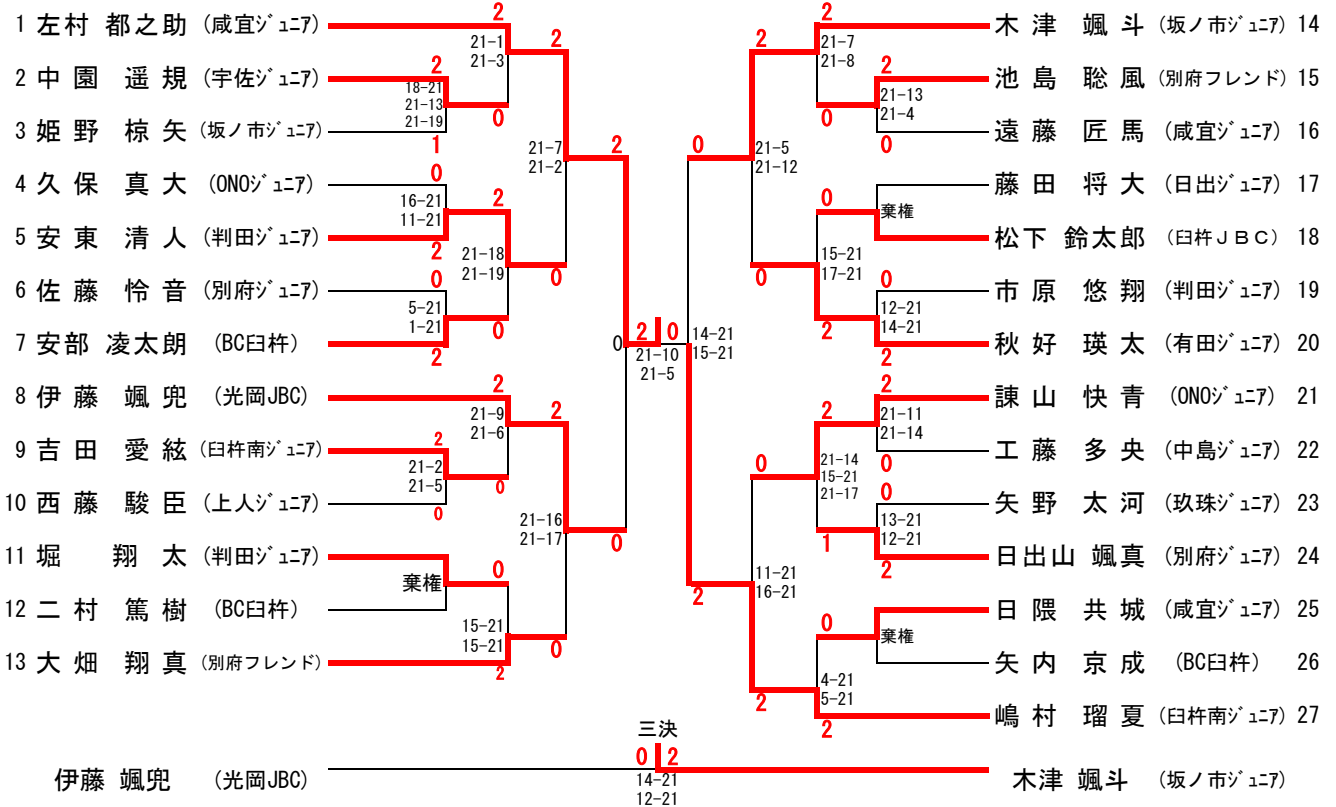

6年生男子シングルス(6BS)

三隈中体育館
(試合番号1~27まで)

5年生男子シングルス(5BS)

東部中体育館
(試合番号1~34まで)

4年生男子シングルス(4BS)

三隈中体育館

3年生以下男子シングルス(3BS)

三隈中体育館

3年生以下女子シングルス (3GS)

5年生女子シングルス (5GS)

4年生男子ダブルス(4BD)

1	嶋吉	村田	瑠愛	夏絃	(臼杵南シニア)	2	21-0	2	0	二矢	村内	篤京	樹成	(BC臼杵)	12
2	藤平	川木	碧翔	駿人	(光岡シニア)	0	8-21	21-5	棄権	諫財	山津	希	童旬	(ONOシニア)	13
3	大後	鶴藤	翔匠	也吾	(上人シニア)	2	13-21	21-7	2	武宮	藤崎	康功	大汰	(上人シニア)	14
4	遠水	藤野	匠凜	馬太	(咸宜シニア)	2	21-13	21-9	2	木姫	津野	颯	斗矢	(坂ノ市JBC)	15
5	佐姫	藤野	凛怜	音翔	(別府シニア)	0	21-13	21-8	2	松森	野尾	奏瑛	風斗	(有田シニア)	16
6	堀市	原	翔悠	太翔	(判田シニア)	0	21-18	21-10	2	大尾	山橋	瑛響	葵介	(日出シニア)	17
7	合法	花津	晴拓	太美	(大在シニア)	0	19-21	24-22	2	左左	方村	都之	助助	(咸宜シニア)	18
8	秋池	好永	瑛蒼	真規	(有田シニア)	2	10-21	15-21	0	出安	山口	希恵	汰翼	(東大分JBC)	19
9	中岩	園田	遥賢	信平	(宇佐シニア)	2	17-21	14-21	0	深神	町崎	凌太	結太	(三芳シニア)	20
10	梅中	山藤	柁陽	斗臣	(若宮JBC)	0	21-10	21-7	0	松嶋	本川	智裕	太介	(BC臼杵)	21
11	西武	藤	郁	大	(上人シニア)	0	21-13	21-5	2	井池	上永	悠翔	吾真	(有田シニア)	22
									2	大池	島	翔	風	(別府フレンド)	23
	中岩	園田	遥賢	規信	(宇佐シニア)		0	17-21	0	三決					
							0	17-21	2						

5年生男子ダブルス(5BD)

1	嶋佐	田藤	悠優	仁作	(三重JBC)	2	21-5	2	0	田岩	原	幸太	郎	(JBC鶴谷)	10
2	宮崎	林	太正	義穗	(別府シニア)	0	22-24	21-6	2	後山	藤田	千大	知敏	(中島シニア)	11
3	横竹	尾下	一優	穗月	(若宮JBC)	2	11-21	21-9	2	藤古	吉寺	千大	成征	(宇佐シニア)	12
4	長藤	野田	大将	紀大	(日出シニア)	1	12-21	21-18	2	高河	波津	大由	弥志	(有田シニア)	13
5	伊安	東部	凌太	快朗	(BC臼杵)	2	21-9	21-9	2	小日	島山	啓	太真	(別府シニア)	14
6	森御	心洗	天	郎翔	(坂ノ市JBC)	棄権	21-4	21-12	2	日衛	藤	奉太	希河	(珍珠シニア)	15
7	塚櫻	本木	連皓	斗太	(三芳シニア)	2	22-20	18-21	0	村飯	井倉	春一	陽翔	(植田シニア)	16
8	仲松	町本	銀	志滯	(BC臼杵)	0	10-21	21-19	0	丸安	丸木	爽優	汰斗	8臼杵JBC)	17
9	野武	口藤	拓佑	慎和	(植田シニア)	2	10-21	1	0	安					
	塚櫻	本木	連皓	斗太	(三芳シニア)		0	18-21	0	三決					
							0	20-22	2		小島	啓太	真	(別府シニア)	