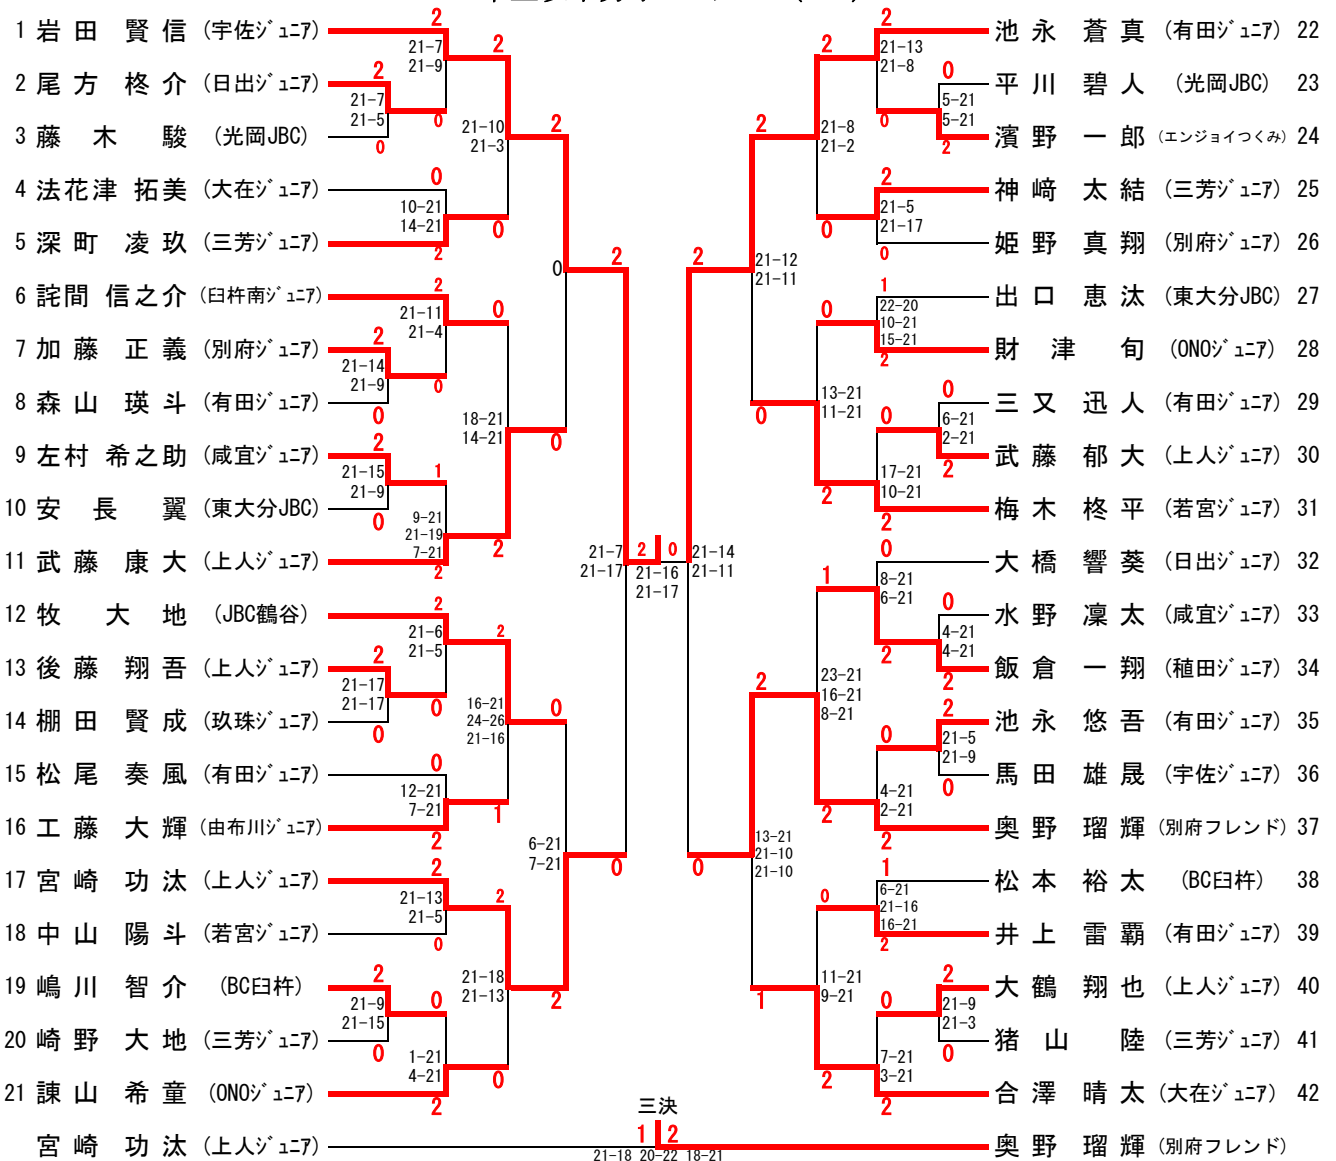

6年生男子シングルス(6BS)

三隈中体育館
(試合番号1~27まで)

5年生男子シングルス(5BS)

東部中体育館
(試合番号1~34まで)

4年生男子シングルス(4BS)

三隈中体育館

3年生以下男子シングルス(3BS)

三隈中体育館

3年生以下女子シングルス (3GS)

5年生女子シングルス (5GS)

4年生男子ダブルス(4BD)

1	嶋吉	村田	瑠愛	夏絃	(臼杵南シニア)	2	21-0	2	0	二矢	村内	篤京	樹成	(BC臼杵)	12
2	藤平	川木	碧翔	駿人	(光岡シニア)	0	8-21	21-5	棄権	諫財	山津	希	童旬	(ONOシニア)	13
3	大後	鶴藤	翔匠	也吾	(上人シニア)	2	13-21	21-7	2	武宮	藤崎	康功	大汰	(上人シニア)	14
4	遠水	藤野	匠凜	馬太	(咸宜シニア)	2	21-13	21-9	2	木姫	津野	颯	斗矢	(坂ノ市JBC)	15
5	佐姫	藤野	凛怜	音翔	(別府シニア)	0	21-13	21-8	2	松森	野尾	奏瑛	風斗	(有田シニア)	16
6	堀市	原	翔悠	太翔	(判田シニア)	0	21-18	21-10	2	大尾	山橋	瑛響	葵介	(日出シニア)	17
7	合法	花津	晴拓	太美	(大在シニア)	0	19-21	24-22	2	左左	方村	都之	助助	(咸宜シニア)	18
8	秋池	好永	瑛蒼	真規	(有田シニア)	2	10-21	15-21	0	出安	山口	希恵	汰翼	(東大分JBC)	19
9	中岩	園田	遥賢	信平	(宇佐シニア)	2	17-21	14-21	0	深神	町崎	凌太	結太	(三芳シニア)	20
10	梅中	山藤	柁陽	斗臣	(若宮JBC)	0	21-10	21-7	0	松嶋	本川	智裕	太介	(BC臼杵)	21
11	西武	藤	郁	大	(上人シニア)	0	21-13	21-5	2	井池	上永	悠翔	吾真	(有田シニア)	22
									2	大池	島	翔	風	(別府フレンド)	23
	中岩	園田	遥賢	規信	(宇佐シニア)		0	17-21	0	三決					
							0	17-21	2						

5年生男子ダブルス(5BD)

1	嶋佐	田藤	悠優	仁作	(三重JBC)	2	21-5	2	0	田岩	原	幸太	郎	(JBC鶴谷)	10
2	宮崎	林	太正	義穗	(別府シニア)	0	22-24	21-6	2	後山	藤田	千大	知敏	(中島シニア)	11
3	横竹	尾下	一優	穗月	(若宮JBC)	2	11-21	21-9	2	藤古	吉寺	千大	成征	(宇佐シニア)	12
4	長藤	野田	大将	紀大	(日出シニア)	1	12-21	21-18	2	高河	波津	大由	弥志	(有田シニア)	13
5	伊安	東部	凌太	快朗	(BC臼杵)	2	21-9	21-9	2	小日	島山	啓	太真	(別府シニア)	14
6	森御	心洗	天	郎翔	(坂ノ市JBC)	棄権	21-4	21-12	2	日衛	藤	奉太	希河	(珍珠シニア)	15
7	塚櫻	本木	連皓	斗太	(三芳シニア)	2	22-20	18-21	0	村飯	井倉	春一	陽翔	(植田シニア)	16
8	仲松	町本	銀	志滯	(BC臼杵)	0	10-21	21-19	0	丸安	丸木	爽優	汰斗	8臼杵JBC)	17
9	野武	口藤	拓佑	慎和	(植田シニア)	2	10-21	1	0	安					
	塚櫻	本木	連皓	斗太	(三芳シニア)		0	18-21	0	三決					
							0	20-22	2		小島	啓太	真	(別府シニア)	