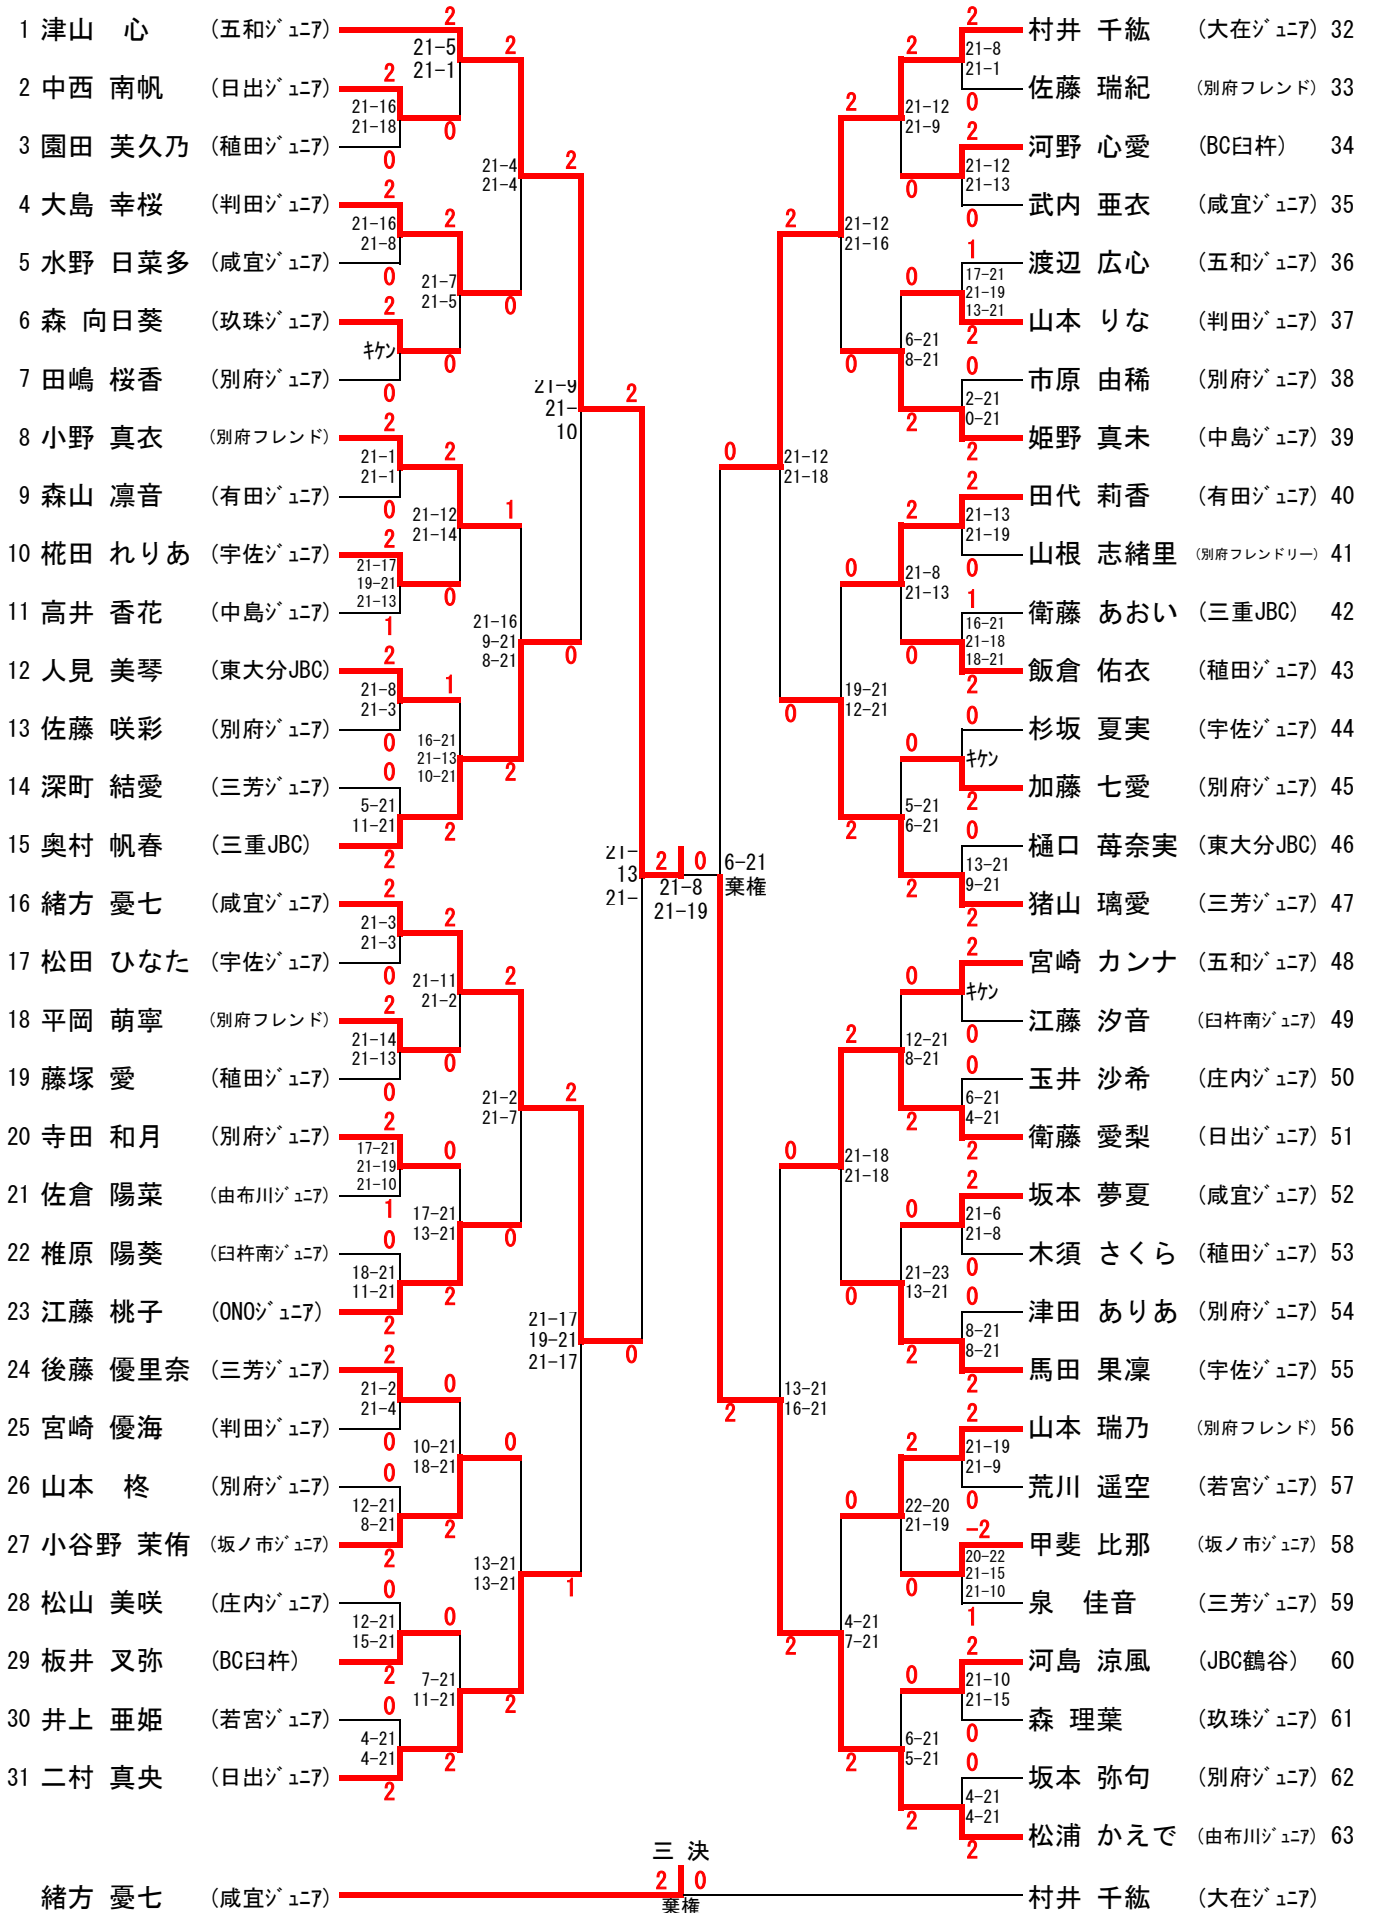

6年生男子シングルス(6BS)

三隈中体育館
(試合番号1~27まで)

5年生男子シングルス(5BS)

東部中体育館
(試合番号1~34まで)

4年生男子シングルス(4BS)

三隈中体育館

3年生以下男子シングルス(3BS)

三隈中体育館

3年生以下女子シングルス (3GS)

5年生女子シングルス (5GS)

4年生男子ダブルス(4BD)

1	嶋吉	村田	瑠愛	夏絃	(臼杵南シニア)	2	21-0	2	0	二矢	村内	篤京	樹成	(BC臼杵)	12
2	藤平	川木	碧翔	駿人	(光岡シニア)	0	8-21	21-5	棄権	諫財	山津	希	童旬	(ONOシニア)	13
3	大後	鶴藤	翔匠	也吾	(上人シニア)	2	13-21	21-7	2	武宮	藤崎	康功	大汰	(上人シニア)	14
4	遠水	藤野	匠凜	馬太	(咸宜シニア)	2	21-13	21-9	2	木姫	津野	颯	斗矢	(坂ノ市JBC)	15
5	佐姫	藤野	凛怜	音翔	(別府シニア)	0	21-13	21-8	2	松森	野尾	奏瑛	風斗	(有田シニア)	16
6	堀市	原	翔悠	太翔	(判田シニア)	0	21-18	21-10	2	大尾	山橋	瑛響	葵介	(日出シニア)	17
7	合法	花津	晴拓	太美	(大在シニア)	0	19-21	24-22	2	左左	方村	都之	助助	(咸宜シニア)	18
8	秋池	好永	瑛蒼	真規	(有田シニア)	2	10-21	15-21	0	出安	山口	希恵	汰翼	(東大分JBC)	19
9	中岩	園田	遥賢	信平	(宇佐シニア)	2	17-21	14-21	0	深神	町崎	凌太	結太	(三芳シニア)	20
10	梅中	山藤	柁陽	斗臣	(若宮JBC)	0	21-10	21-7	0	松嶋	本川	智裕	太介	(BC臼杵)	21
11	西武	藤	郁	大	(上人シニア)	0	21-13	21-5	2	井池	上永	悠翔	吾真	(有田シニア)	22
									2	大池	島	翔	風	(別府フレンド)	23
	中岩	園田	遥賢	規信	(宇佐シニア)		0	17-21	0	三決					
							0	17-21	2						

5年生男子ダブルス(5BD)

1	嶋佐	田藤	悠優	仁作	(三重JBC)	2	21-5	2	0	田岩	原	幸太	郎	(JBC鶴谷)	10
2	宮崎	林	太正	義穗	(別府シニア)	0	22-24	21-6	2	後山	藤田	千大	知敏	(中島シニア)	11
3	横竹	尾下	一優	穗月	(若宮JBC)	2	11-21	21-9	2	藤古	吉寺	千大	成征	(宇佐シニア)	12
4	長藤	野田	大将	紀大	(日出シニア)	1	12-21	21-18	2	高河	波津	大由	弥志	(有田シニア)	13
5	伊安	東部	凌太	快朗	(BC臼杵)	2	21-9	21-9	2	小日	島山	啓	太真	(別府シニア)	14
6	森御	心洗	天	郎翔	(坂ノ市JBC)	棄権	21-4	21-12	2	日衛	藤	奉太	希河	(珍珠シニア)	15
7	塚櫻	本木	連皓	斗太	(三芳シニア)	2	22-20	18-21	0	村飯	井倉	春一	陽翔	(植田シニア)	16
8	仲松	町本	銀	志滯	(BC臼杵)	0	10-21	21-19	0	丸安	丸木	爽優	汰斗	8臼杵JBC)	17
9	野武	口藤	拓佑	慎和	(植田シニア)	2	10-21	1	0	安					
	塚櫻	本木	連皓	斗太	(三芳シニア)		0	18-21	0	三決					
							0	20-22	2		小島	啓太	真	(別府シニア)	