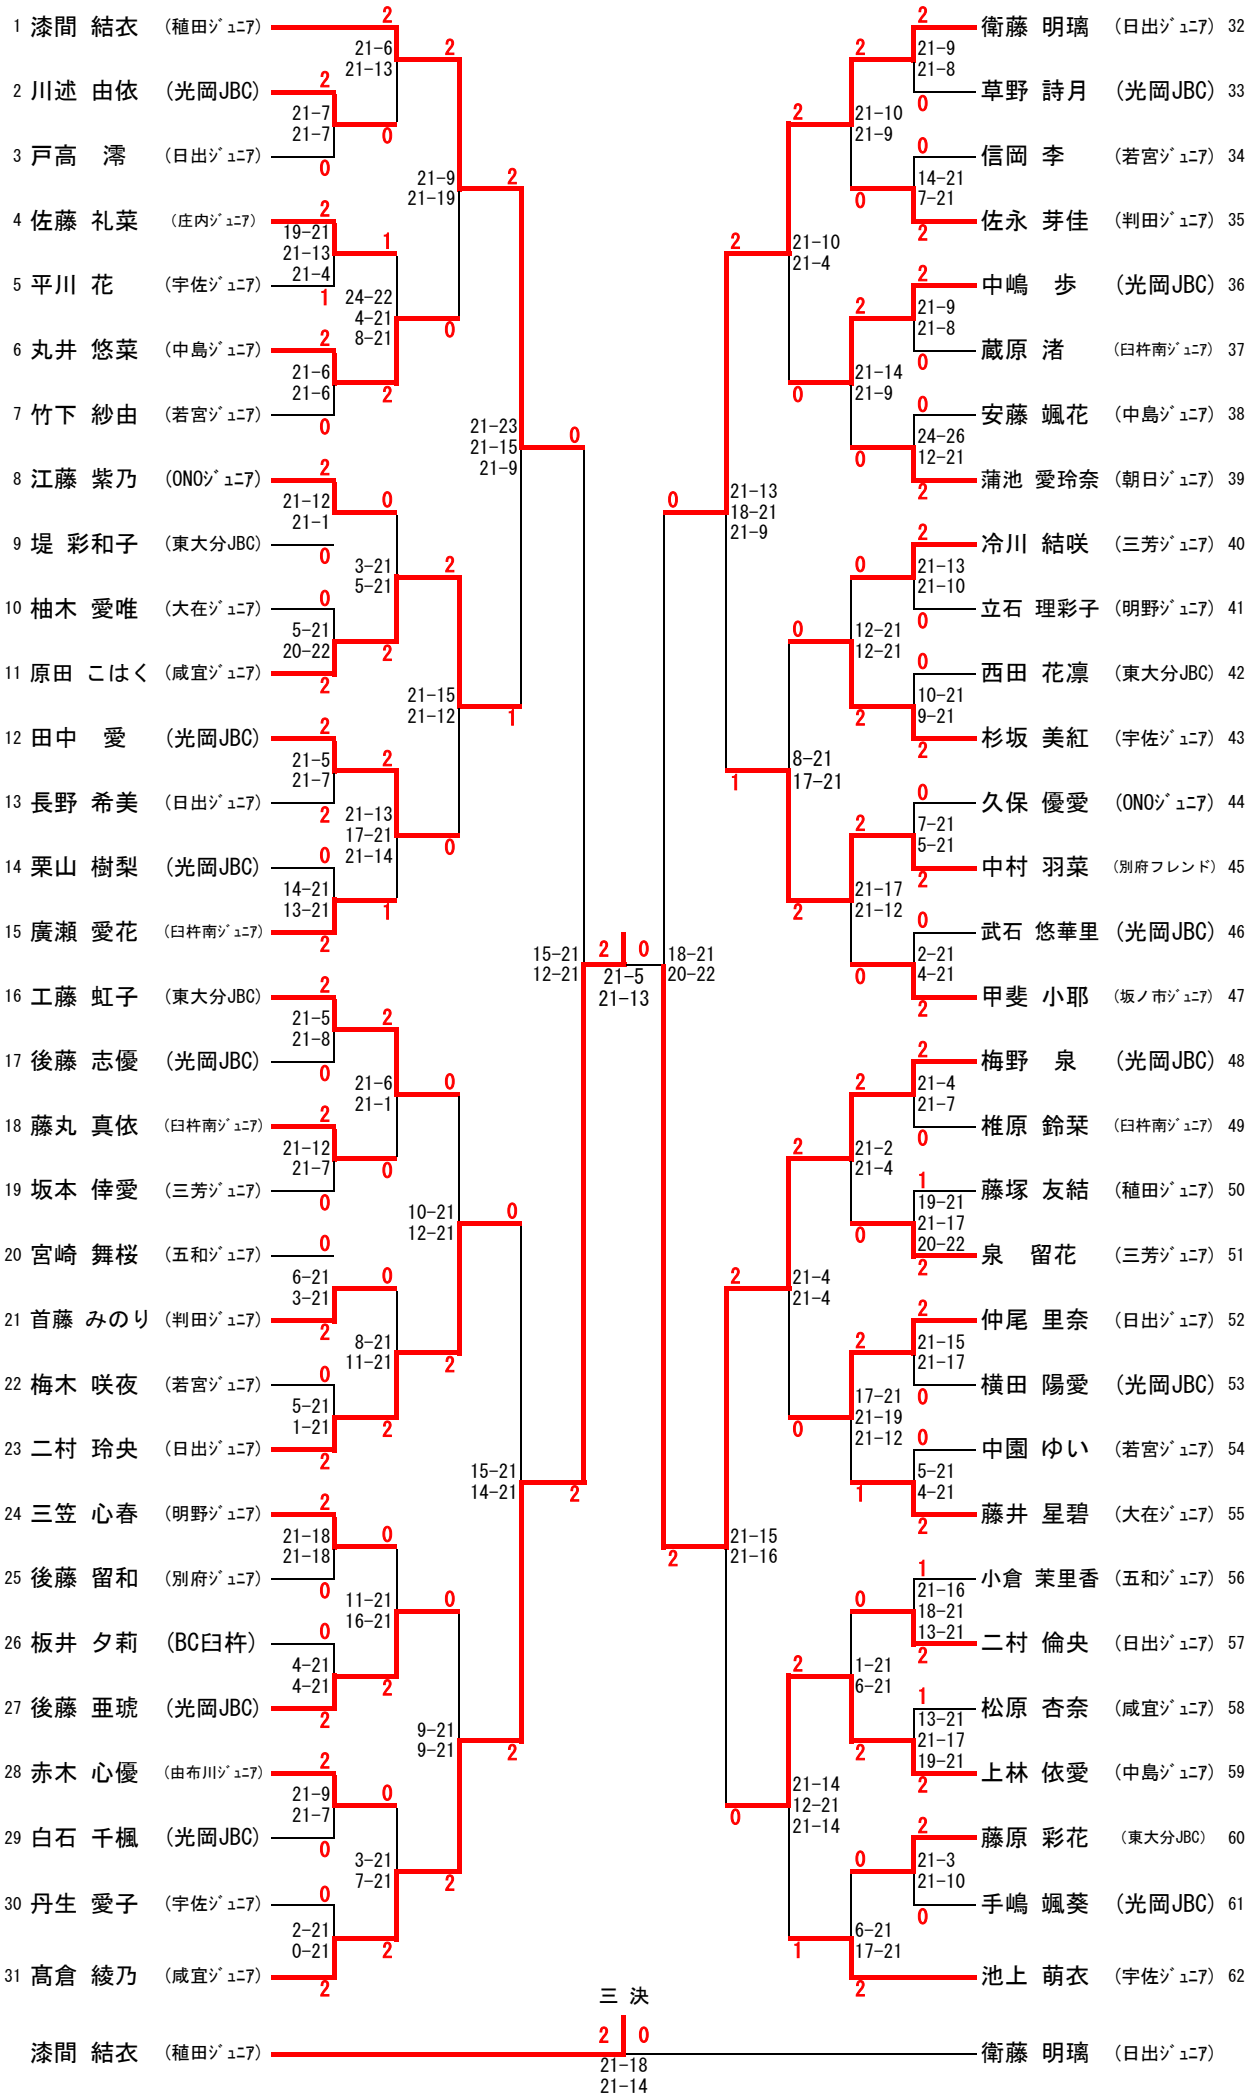

6年生男子シングルス(6BS)

三隈中体育館
(試合番号1~27まで)

5年生男子シングルス(5BS)

東部中体育館
(試合番号1~34まで)

4年生男子シングルス(4BS)

三隈中体育館

3年生以下男子シングルス(3BS)

三隈中体育館

3年生以下女子シングルス (3GS)

5年生女子シングルス (5GS)

4年生男子ダブルス(4BD)

1	嶋吉	村田	瑠愛	夏絃	(臼杵南シニア)	2	21-0	2	0	二矢	村内	篤京	樹成	(BC臼杵)	12
2	藤平	川木	碧翔	駿人	(光岡シニア)	0	8-21	21-5	棄権	諫財	山津	希	童旬	(ONOシニア)	13
3	大後	鶴藤	翔匠	也吾	(上人シニア)	2	13-21	21-7	2	武宮	藤崎	康功	大汰	(上人シニア)	14
4	遠水	藤野	匠凜	馬太	(咸宜シニア)	2	21-13	21-9	2	木姫	津野	颯	斗矢	(坂ノ市JBC)	15
5	佐姫	藤野	凛怜	音翔	(別府シニア)	0	21-13	21-8	2	松森	野尾	奏瑛	風斗	(有田シニア)	16
6	堀市	原	翔悠	太翔	(判田シニア)	0	21-18	21-10	2	大尾	山橋	瑛響	葵介	(日出シニア)	17
7	合法	花津	晴拓	太美	(大在シニア)	0	19-21	24-22	2	左左	方村	都之	助助	(咸宜シニア)	18
8	秋池	好永	瑛蒼	真規	(有田シニア)	2	10-21	15-21	0	出安	山口	希恵	汰翼	(東大分JBC)	19
9	中岩	園田	遥賢	信平	(宇佐シニア)	2	17-21	14-21	0	深神	町崎	凌太	結太	(三芳シニア)	20
10	梅中	山藤	柁陽	斗臣	(若宮JBC)	0	21-10	21-7	0	松嶋	本川	智裕	太介	(BC臼杵)	21
11	西武	藤	郁	大	(上人シニア)	0	21-13	21-5	2	井池	上永	悠翔	吾真	(有田シニア)	22
									2	大池	島	翔	風	(別府フレンド)	23
	中岩	園田	遥賢	規信	(宇佐シニア)		0	17-21	0	三決					
							0	17-21	2						

5年生男子ダブルス(5BD)

1	嶋佐	田藤	悠優	仁作	(三重JBC)	2	21-5	2	0	田岩	原	幸太	郎	(JBC鶴谷)	10
2	宮崎	林	太正	義穗	(別府シニア)	0	22-24	21-6	2	後山	藤田	千大	知敏	(中島シニア)	11
3	横竹	尾下	一優	穗月	(若宮JBC)	2	11-21	21-9	2	藤古	吉寺	千大	成征	(宇佐シニア)	12
4	長藤	野田	大将	紀大	(日出シニア)	1	12-21	21-18	2	高河	波津	大由	弥志	(有田シニア)	13
5	伊安	東部	凌太	快朗	(BC臼杵)	2	21-9	21-9	2	小日	島山	啓	太真	(別府シニア)	14
6	森御	心洗	天	郎翔	(坂ノ市JBC)	棄権	21-4	21-12	2	日衛	藤	奉太	希河	(珍珠シニア)	15
7	塚櫻	本木	連皓	斗太	(三芳シニア)	2	22-20	18-21	0	村飯	井倉	春一	陽翔	(植田シニア)	16
8	仲松	町本	銀	志滯	(BC臼杵)	0	10-21	21-19	0	丸安	丸木	爽優	汰斗	8臼杵JBC)	17
9	野武	口藤	拓佑	慎和	(植田シニア)	2	10-21	1	0	安					
	塚櫻	本木	連皓	斗太	(三芳シニア)		0	18-21	0	三決					
							0	20-22	2		小島	啓太	真	(別府シニア)	