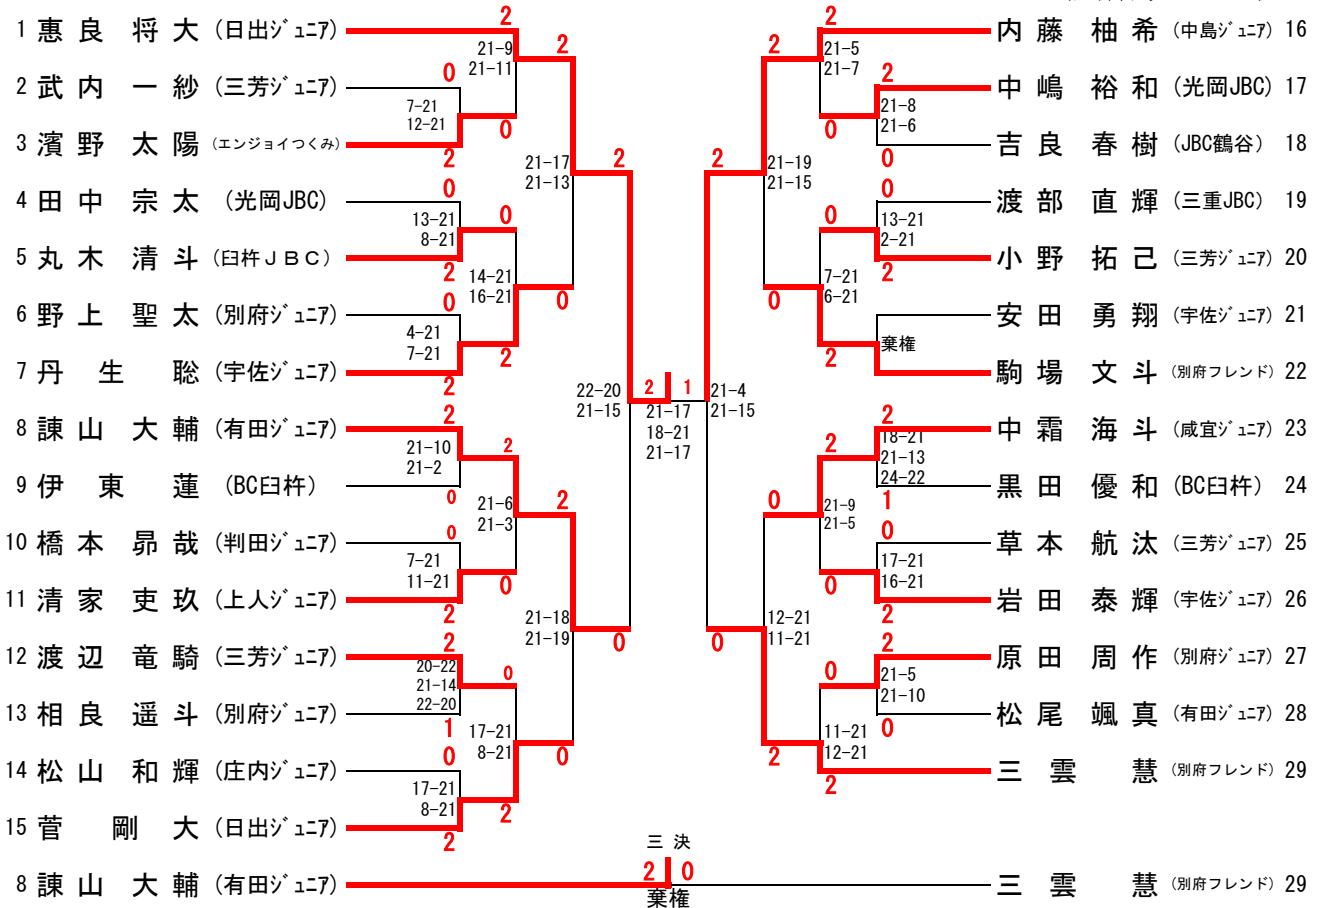

6年生男子シングルス(6BS)

三隈中体育館
(試合番号1~27まで)

5年生男子シングルス(5BS)

東部中体育館
(試合番号1~34まで)

4年生男子シングルス(4BS)

三隈中体育館

3年生以下男子シングルス(3BS)

三隈中体育館

3年生以下女子シングルス (3GS)

5年生女子シングルス (5GS)

4年生男子ダブルス(4BD)

1	嶋吉	村田	瑠愛	夏絃	(臼杵南シニア)	2	21-0	2	0	二矢	村内	篤京	樹成	(BC臼杵)	12
2	藤平	川木	碧翔	駿人	(光岡シニア)	0	8-21	21-5	棄権	諫財	山津	希	童旬	(ONOシニア)	13
3	大後	鶴藤	翔匠	也吾	(上人シニア)	2	13-21	21-7	2	武宮	藤崎	康功	大汰	(上人シニア)	14
4	遠水	藤野	匠凜	馬太	(咸宜シニア)	2	21-13	21-9	2	木姫	津野	颯	斗矢	(坂ノ市JBC)	15
5	佐姫	藤野	凛怜	音翔	(別府シニア)	0	21-13	21-8	2	松森	野尾	奏瑛	風斗	(有田シニア)	16
6	堀市	原	翔悠	太翔	(判田シニア)	0	21-18	21-10	2	大尾	山橋	瑛響	葵介	(日出シニア)	17
7	合法	花津	晴拓	太美	(大在シニア)	0	19-21	24-22	2	左左	方村	都之	助助	(咸宜シニア)	18
8	秋池	好永	瑛蒼	真規	(有田シニア)	2	10-21	15-21	0	出安	山口	希恵	汰翼	(東大分JBC)	19
9	中岩	園田	遥賢	信平	(宇佐シニア)	2	17-21	14-21	0	深神	町崎	凌太	結太	(三芳シニア)	20
10	梅中	山藤	柁陽	斗臣	(若宮JBC)	0	21-10	21-7	0	松嶋	本川	智裕	太介	(BC臼杵)	21
11	西武	藤	郁	大	(上人シニア)	0	21-13	21-5	2	井池	上永	悠翔	吾真	(有田シニア)	22
									2	大池	島	翔	風	(別府フレンド)	23
	中岩	園田	遥賢	規信	(宇佐シニア)		0	17-21	0	三決					
							0	17-21	2						