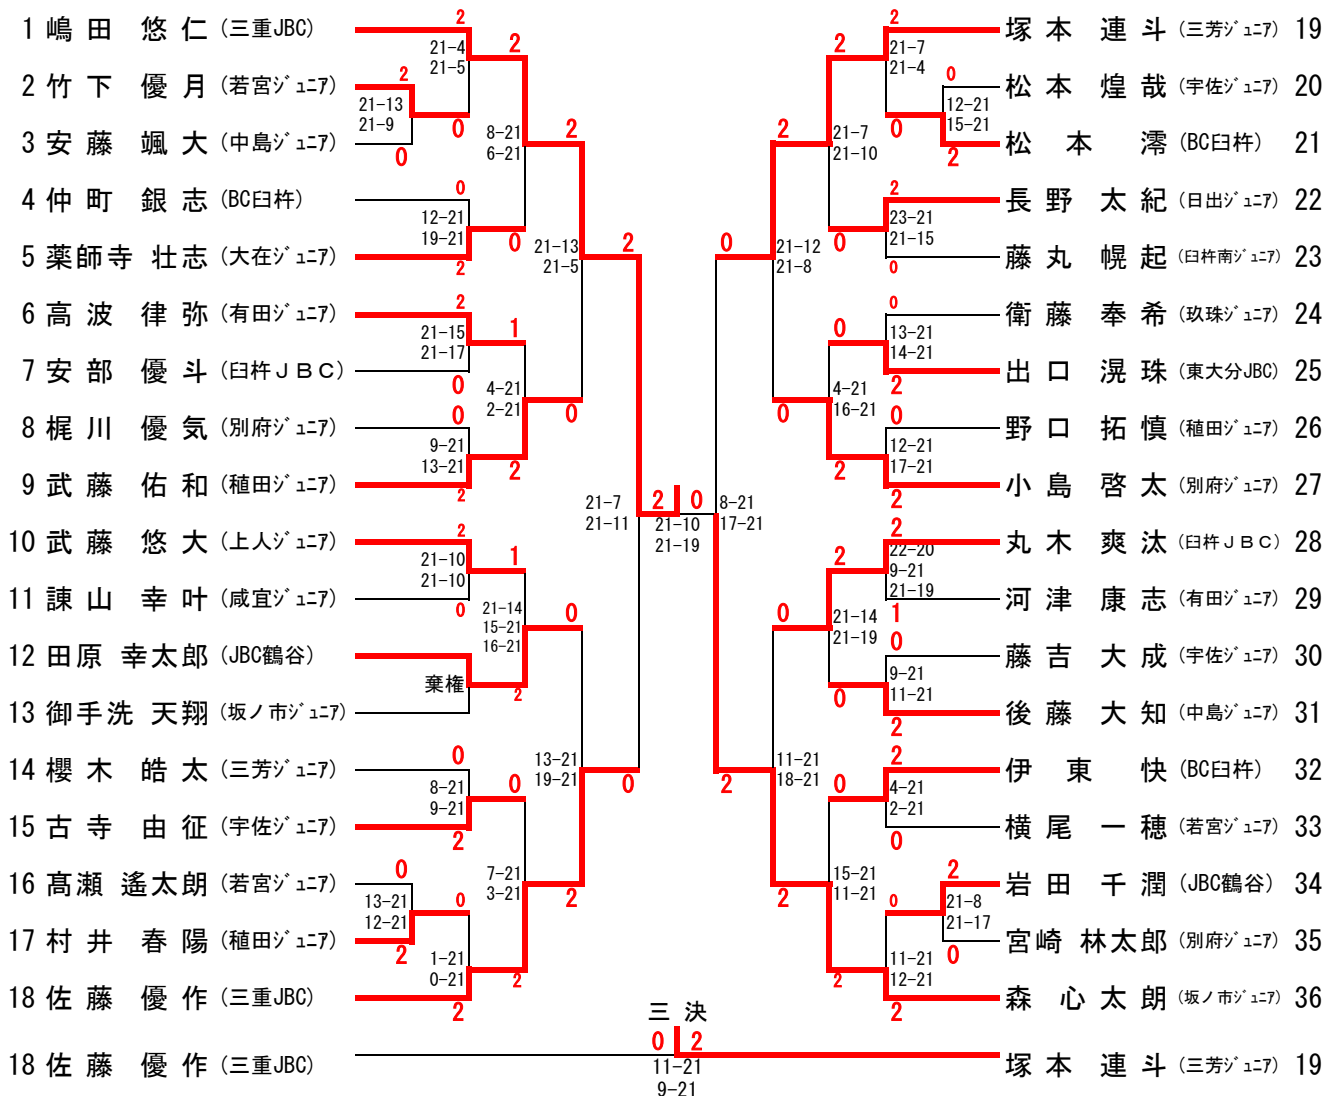

6年生男子シングルス(6BS)

三隈中体育館
(試合番号1~27まで)

5年生男子シングルス(5BS)

東部中体育館
(試合番号1~34まで)

4年生男子シングルス(4BS)

三隈中体育館

3年生以下男子シングルス(3BS)

三隈中体育館

3年生以下女子シングルス (3GS)

5年生女子シングルス (5GS)

4年生男子ダブルス(4BD)

1	嶋吉	村田	瑠愛	夏絃	(臼杵南シニア)	2	21-0	2	0	二矢	村内	篤京	樹成	(BC臼杵)	12
2	藤平	川木	碧翔	駿人	(光岡シニア)	0	8-21	21-5	棄権	諫財	山津	希	童旬	(ONOシニア)	13
3	大後	鶴藤	翔匠	也吾	(上人シニア)	2	13-21	21-7	2	武宮	藤崎	康功	大汰	(上人シニア)	14
4	遠水	藤野	匠凜	馬太	(咸宜シニア)	2	21-13	21-9	2	木姫	津野	颯	斗矢	(坂ノ市JBC)	15
5	佐姫	藤野	凛怜	音翔	(別府シニア)	0	21-13	21-8	2	松森	野尾	奏瑛	風斗	(有田シニア)	16
6	堀市	原	翔悠	太翔	(判田シニア)	0	21-18	21-10	2	大尾	山橋	瑛響	葵介	(日出シニア)	17
7	合法	花津	晴拓	太美	(大在シニア)	0	19-21	24-22	2	左左	方村	都之	助助	(咸宜シニア)	18
8	秋池	好永	瑛蒼	真規	(有田シニア)	2	10-21	15-21	0	出安	山口	希恵	汰翼	(東大分JBC)	19
9	中岩	園田	遥賢	信平	(宇佐シニア)	2	17-21	14-21	0	深神	町崎	凌太	結太	(三芳シニア)	20
10	梅中	山藤	柁陽	斗臣	(若宮JBC)	0	21-10	21-7	0	松嶋	本川	智裕	太介	(BC臼杵)	21
11	西武	藤	郁	大	(上人シニア)	0	21-13	21-5	2	井池	上永	悠翔	吾真	(有田シニア)	22
									2	大池	島	翔	風	(別府フレンド)	23
	中岩	園田	遥賢	規信	(宇佐シニア)		0	17-21	0	三決					
							0	17-21	2						

6年生男子ダブルス(6BD)

1	惠菅	良	将剛	大大	(日出シニア)	2	21-12	2	0	清武	家藤	吏悠	玖大	(上人シニア)	8
2	武草	内本	一航	紗汰	(三芳シニア)	0	6-21	21-11	2	田伊	中藤	宗	太兜	(光岡シニア)	9
3	内工	藤藤	柚多	希央	(中島シニア)	2	17-21	0	2	中諫	霜山	峯幸	斗叶	(咸宜シニア)	10
4	原相	良田	遥周	斗作	(別府シニア)	2	15-21	21-14	2	丹岩	生	泰	聡輝	(宇佐シニア)	11
5	伊黑	東	優春	蓮和	(BC臼杵)	1	17-21	21-16	0	野渡	田	竜	騎己	(三芳シニア)	12
6	吉牧	良	大	樹地	(JBC鶴谷)	0	12-21	21-18	2	小野	上野	拓	太氣	(別府シニア)	13
7	諫松	山尾	大	輔真	(有田シニア)	2	8-21	1	2	梶橋	上川	聖	哉人	(判田シニア)	14
									2	安	本東	昂清	慧斗	(別府フレンド)	15
	相原	良田	遥周	斗作	(別府シニア)		0	14-21	0	三決					
							0	18-21	2		丹	生	泰	(宇佐シニア)	